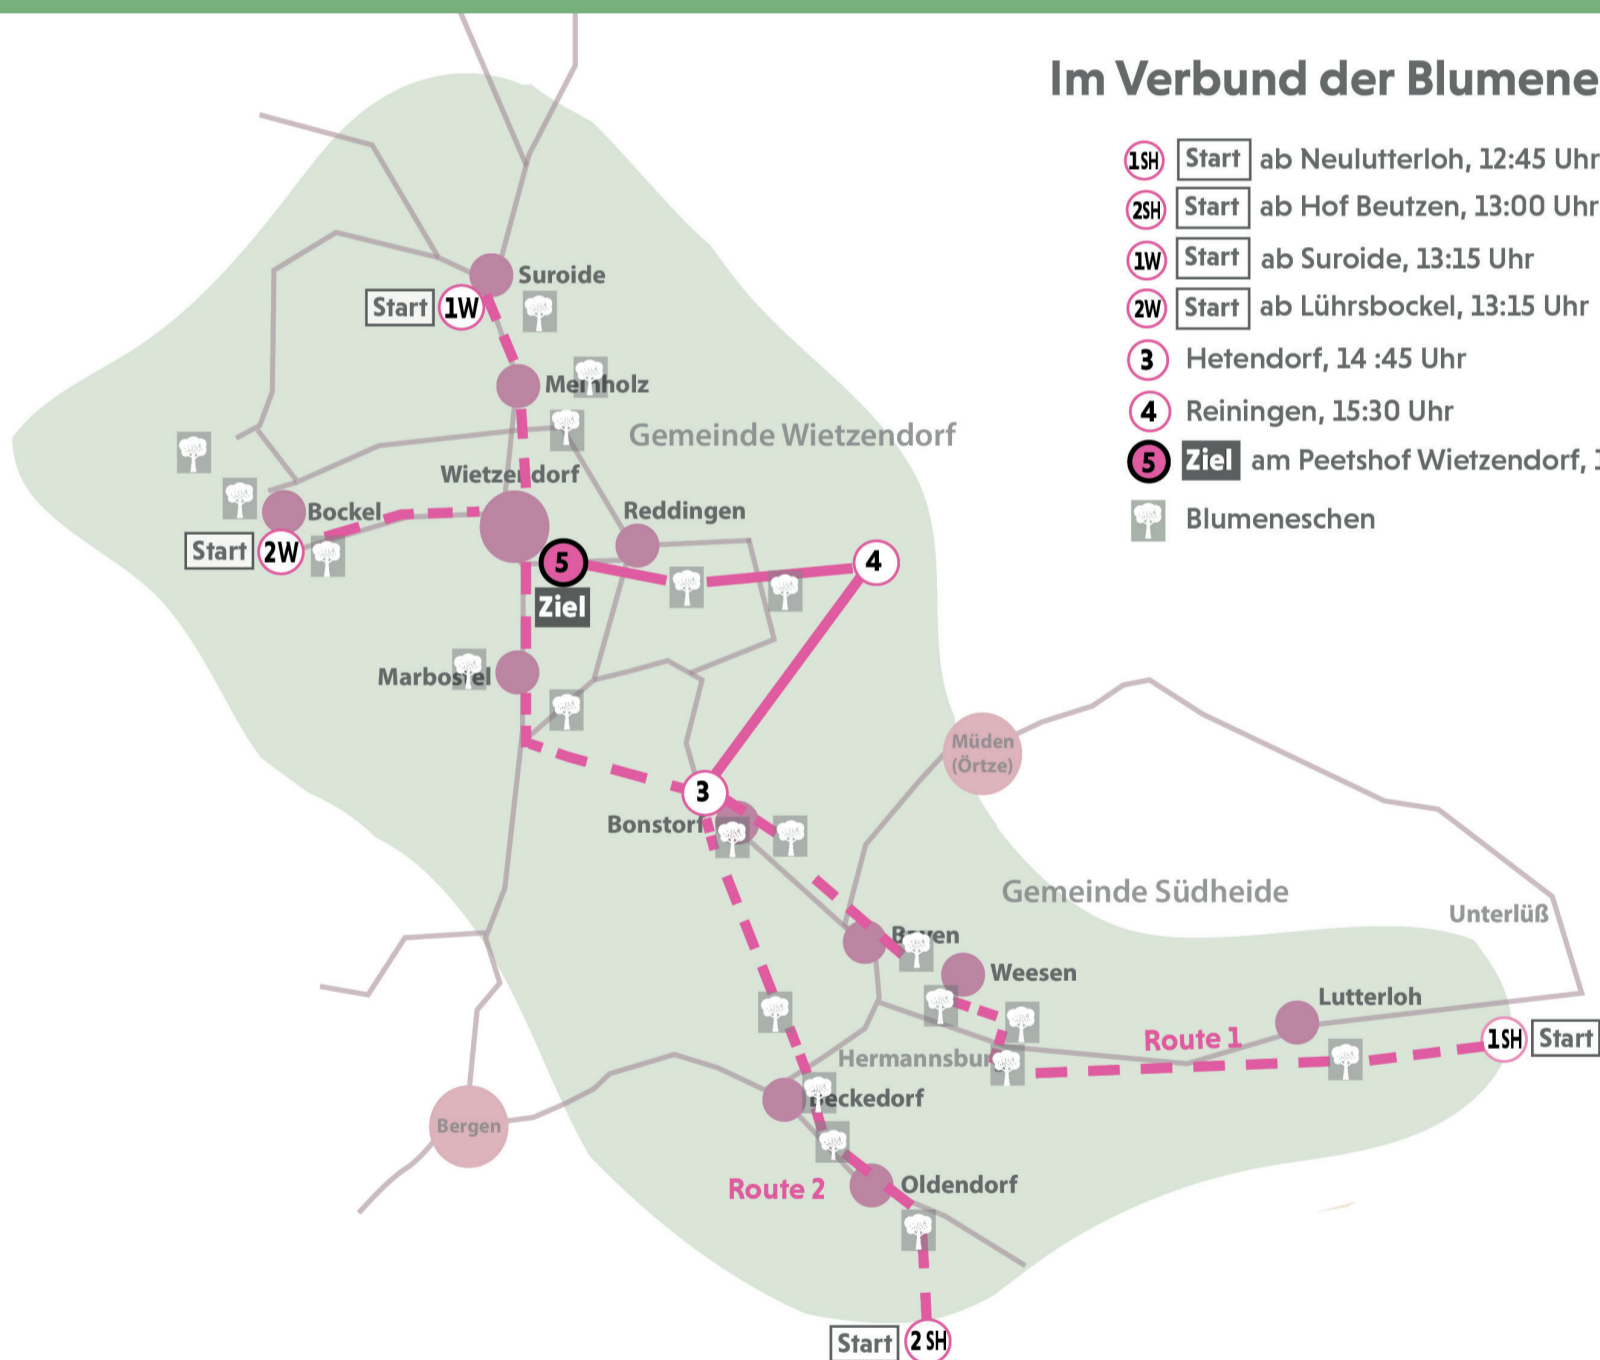

„Gemeinsam Radeln“ in der Dorfregion Südheide-Wietzendorf

Groß und Klein sind herzlichst zum gemeinsamen Radeln eingeladen. Mit Ihrem eigenen Fahrrad bestimmen Sie Ihren Startpunkt selbst, schließen sich einer der vier Routen an oder stoßen an einem der Zwischenhalte dazu. Für Radler und Nicht-Radler lädt der Peetshof anschließend zum Zusammenkommen und Grillen ein.

Im Verbund der Blumeneschen

- 1SH Start ab Neulutterloh, 12:45 Uhr
- 2SH Start ab Hof Beutzen, 13:00 Uhr
- 1W Start ab Suroide, 13:15 Uhr
- 2W Start ab Lührsbockel, 13:15 Uhr
- 3 Hetendorf, 14 :45 Uhr
- 4 Reiningen, 15:30 Uhr
- 5 Ziel am Peetshof Wietzendorf, 16 Uhr
- Blumeneschen

Streckenlänge

1 SH - 3: 21 Km | 2 SH - 3: 16 Km | 1 W - 3: 14 km | 2W - 3: 16,5 km
3 - 4: 7,5 Km | 4 - 5: 6 Km

Samstag, den 17.06.2023

Peetshof , Über der Brücke, 29649 Wietzendorf

Detaillierte Informationen gibt es auf www.dorfregion.de